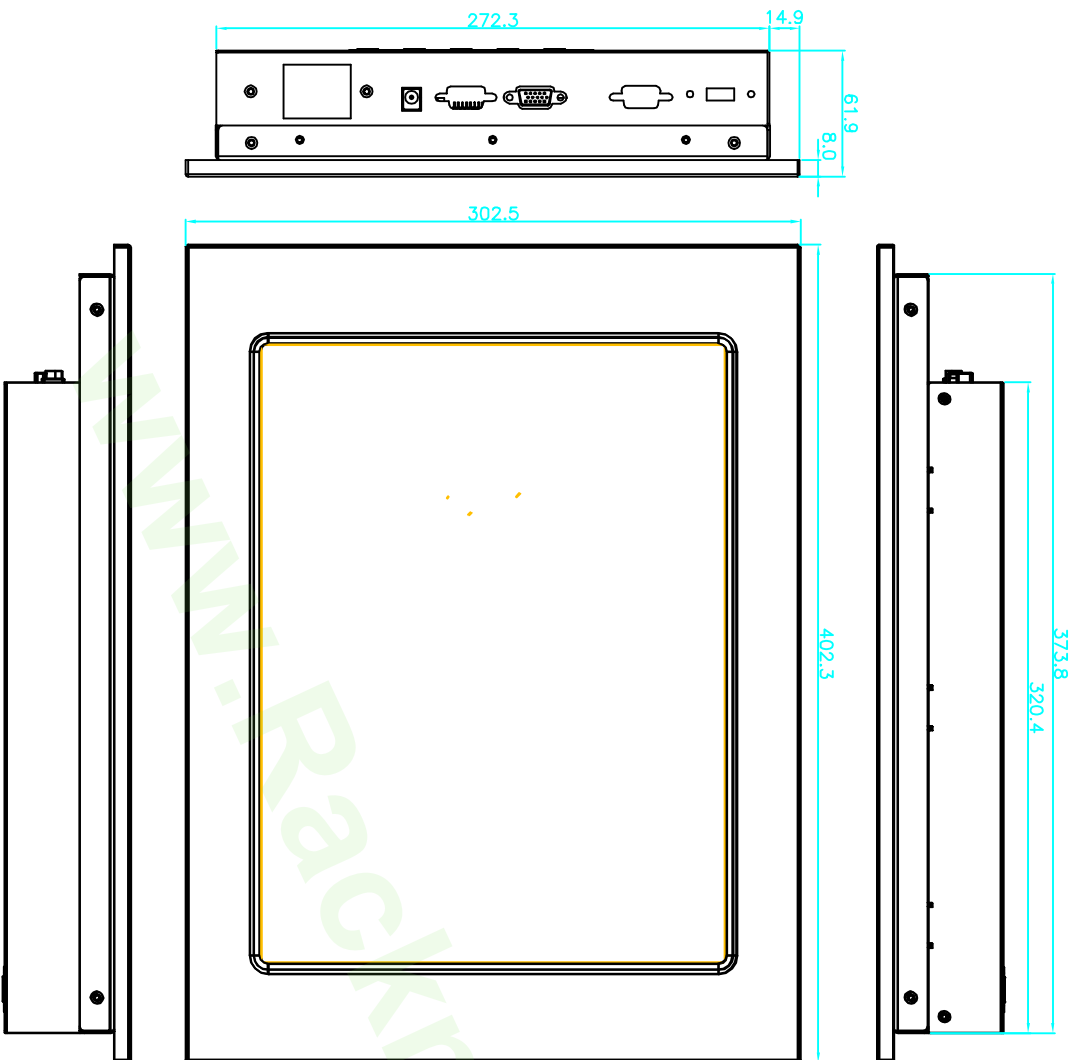

# ID-3-15A

Size of screws (For Panel-Mount): 4 (W) x 6 (D) (mm)