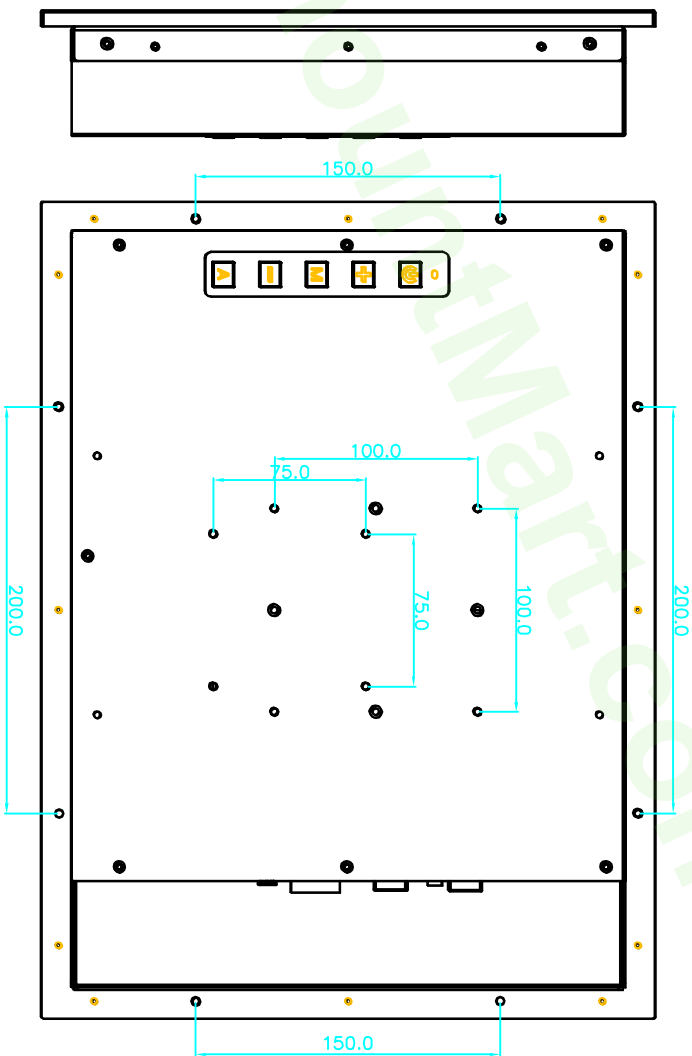

# ID-3-15A

Size of screws (For Panel-Mount): 4 (W) x 6 (D) (mm)